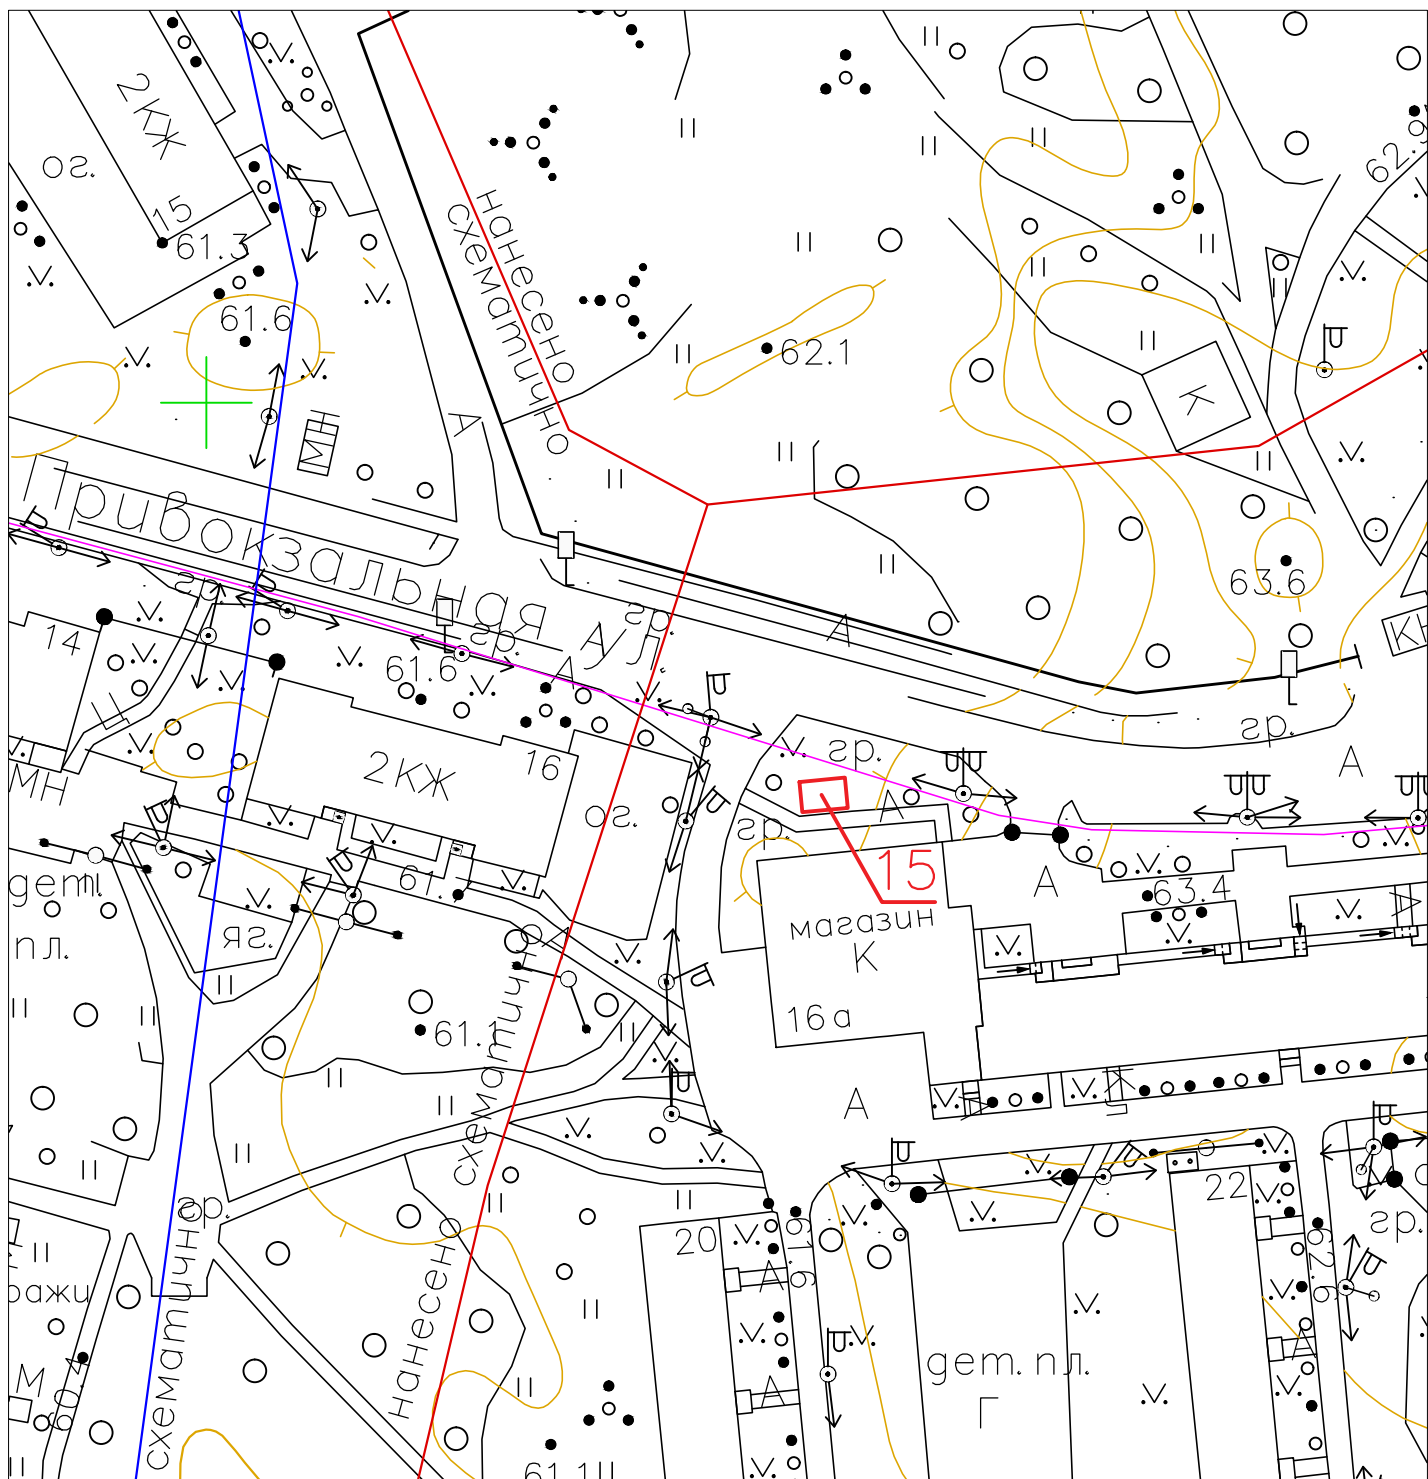

Схема размещения нестационарных торговых объектов, расположенных на земельных участках, на территории  
МО "Токсовское городское поселение"

Согласовано: глава администрации

МО "Токсовское городское поселение" \_\_\_\_\_ А.С. Кожевников