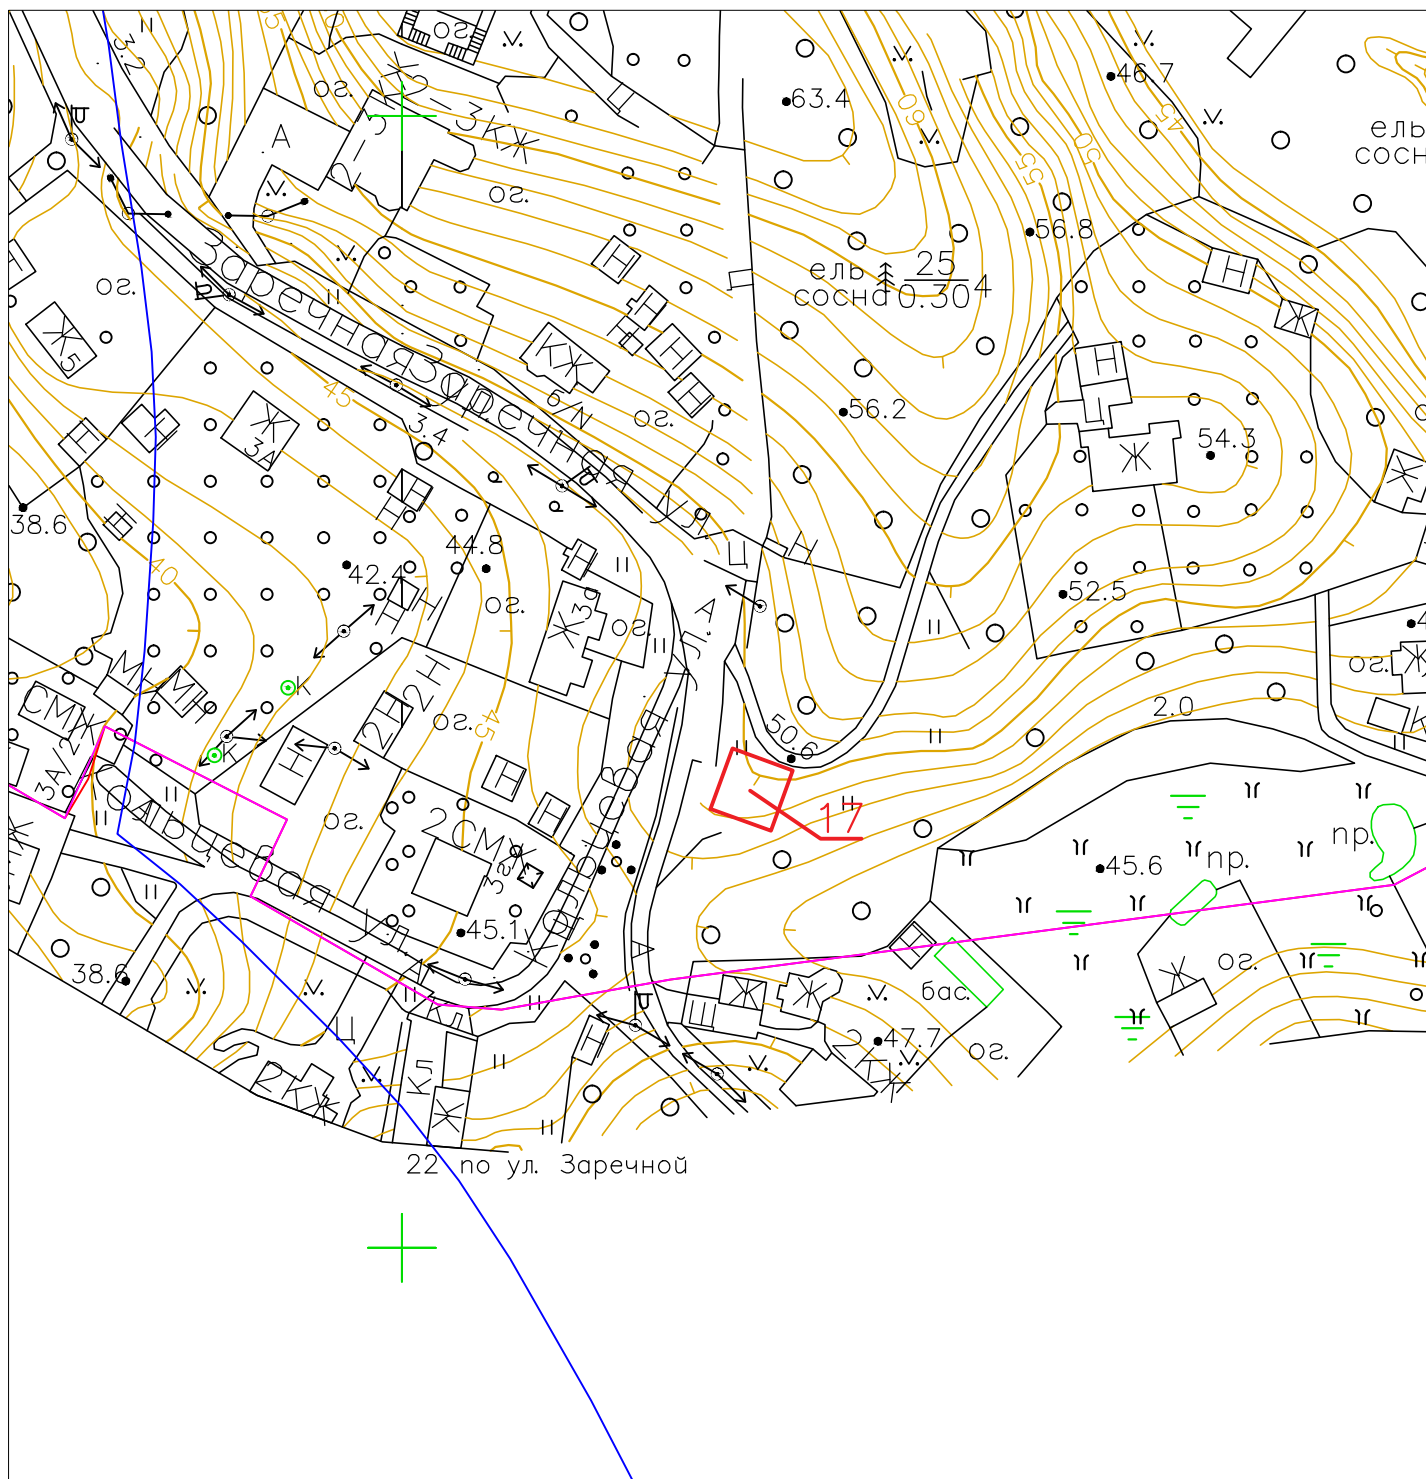

Схема размещения нестационарных торговых объектов, расположенных на земельных участках, на территории  
МО "Токсовское городское поселение"

Согласовано: глава администрации

МО "Токсовское городское поселение" \_\_\_\_\_ А.С. Кожевников