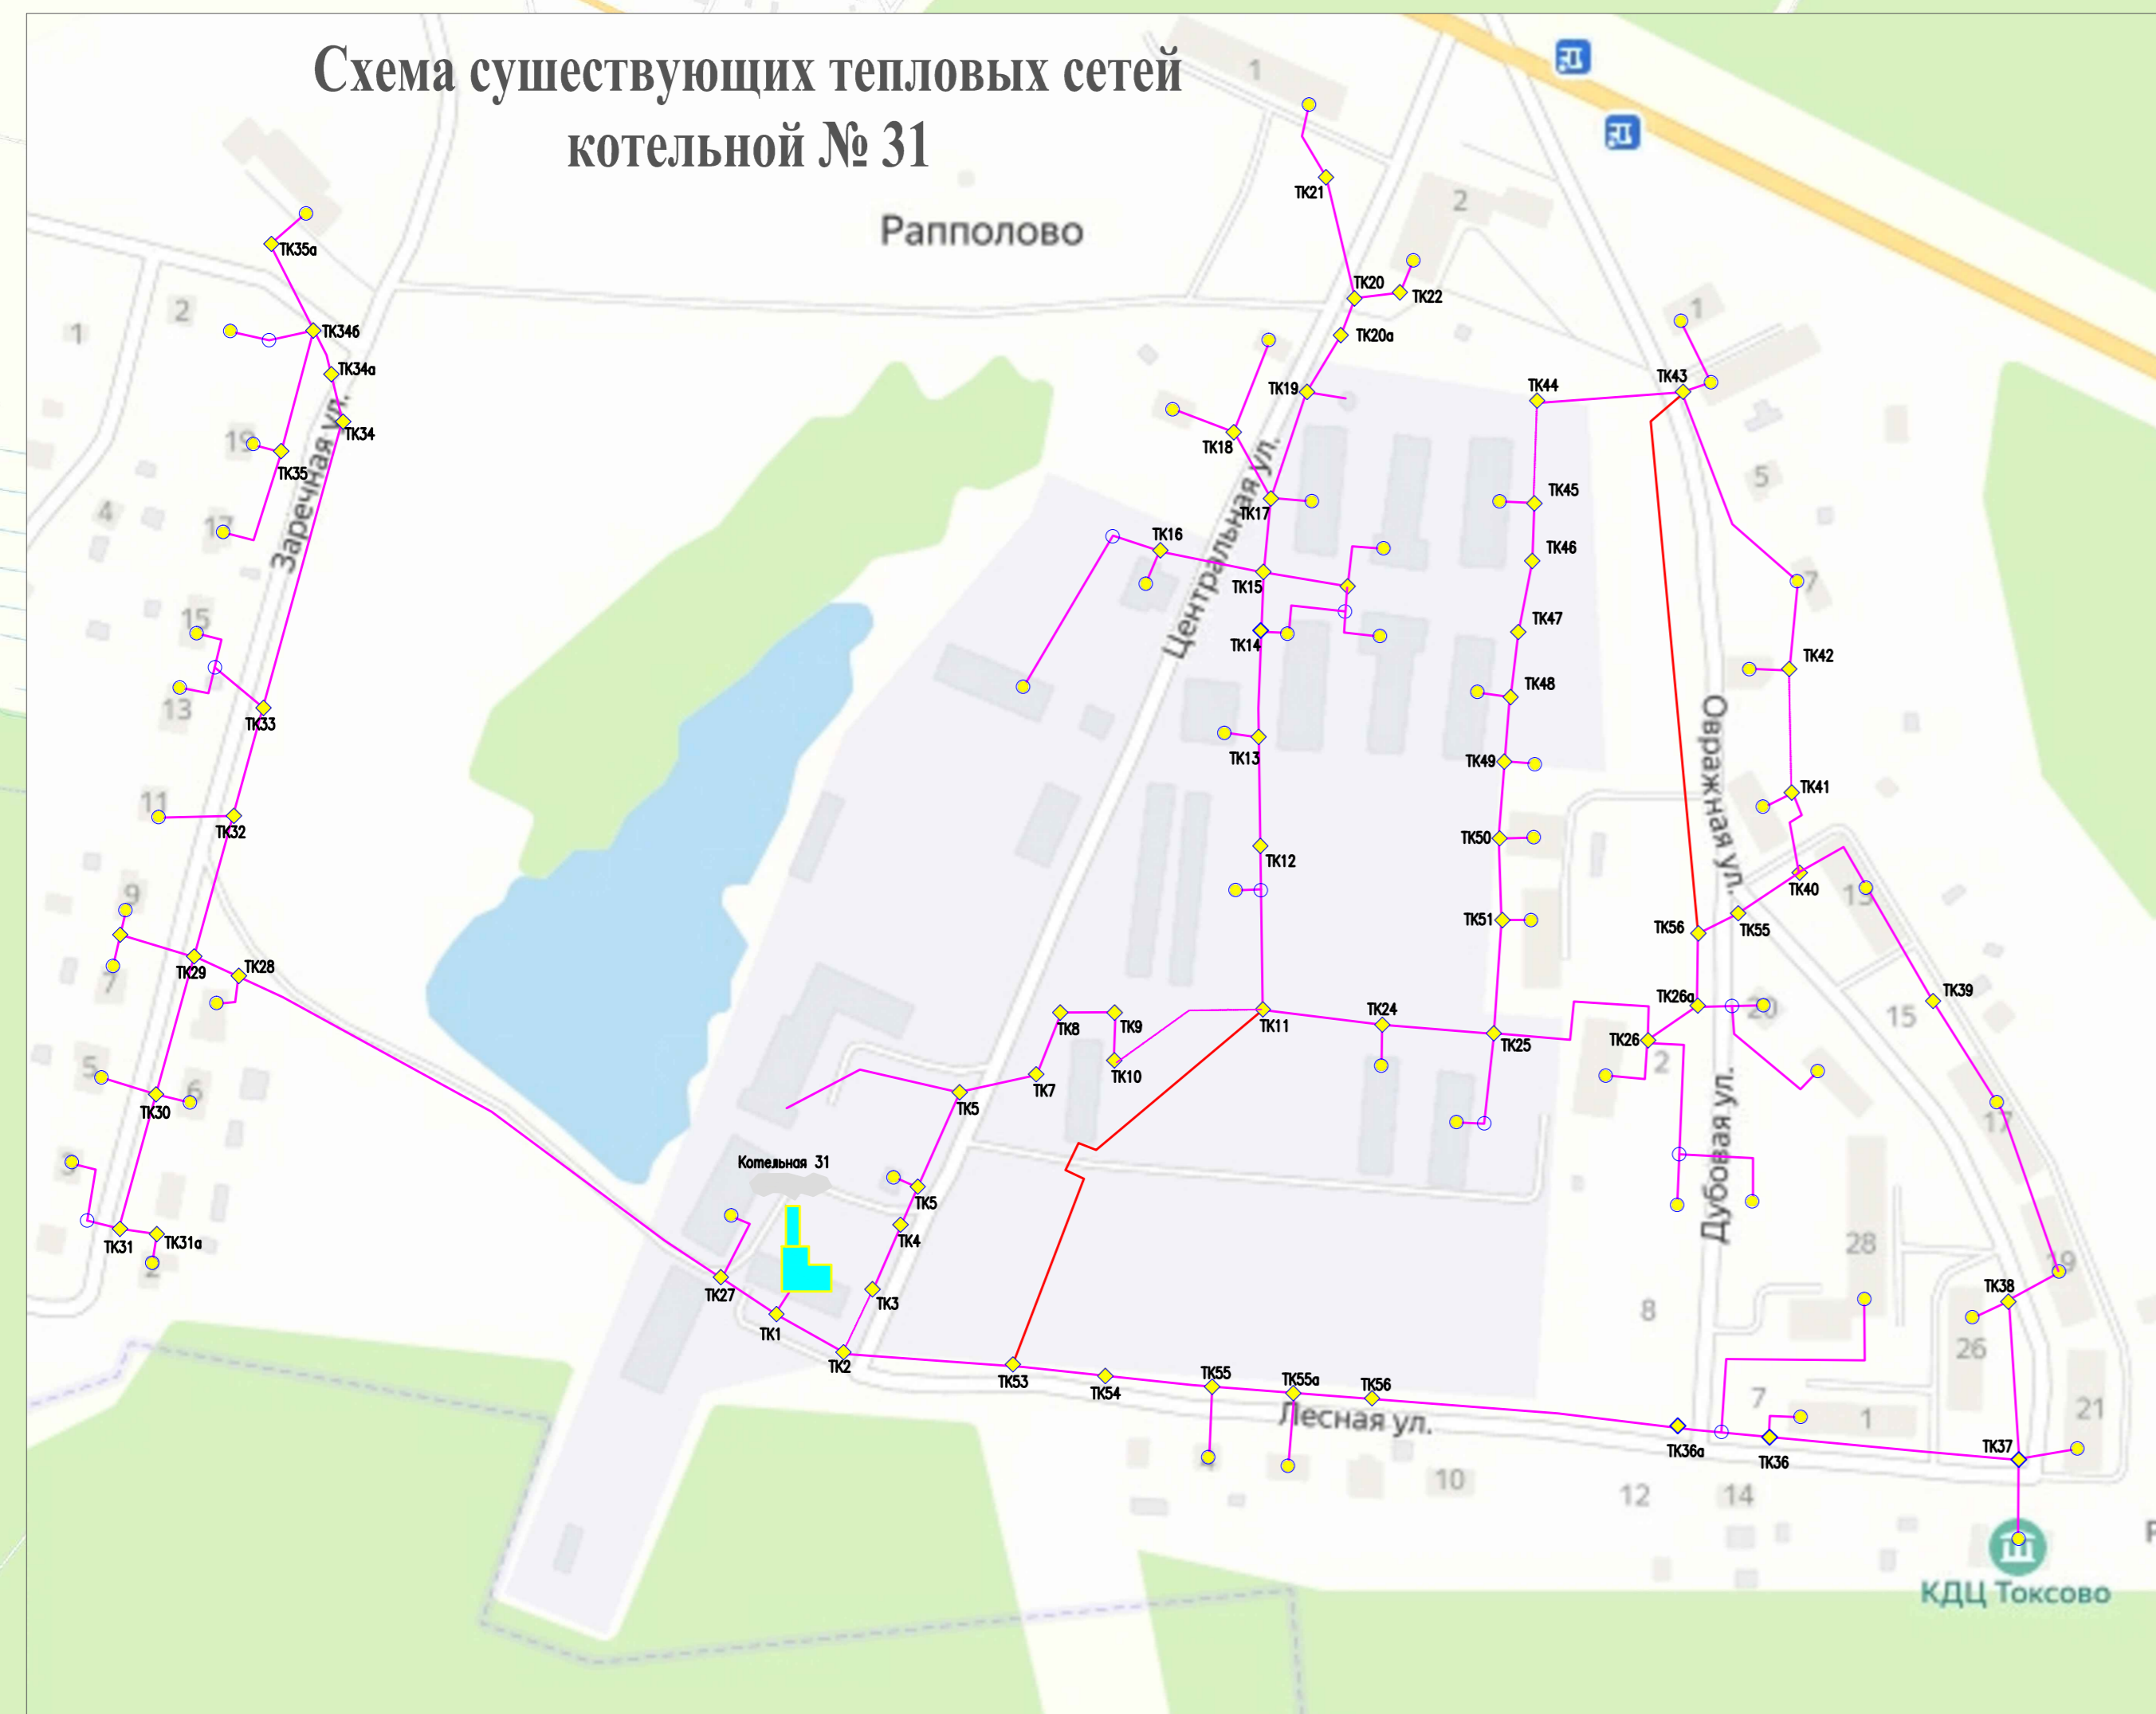

# Схема теплоснабжения МО "Токсовское городское поселение"